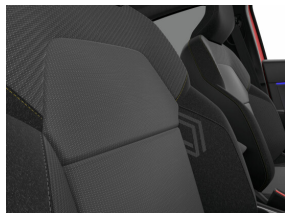

NOUVEAU

Renault Captur

TCe 90 6BVM Techno

Essence

Manuel

Prix catalogue 25?080,00€

car.recommended retail price 22?580,00€ y compris TVA

Conditions

Nouveau

Couleur

Rouge

Type

Essence

Transmission

Manuel

Puissance

90 cv

Consommation

5.8 l/100km

Émissions

132 g/km