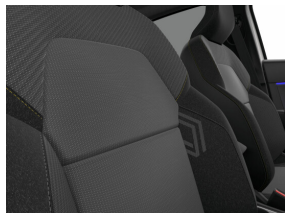

NOUVEAU

Renault Captur

TCe 90 6BVM Techno

Essence

Manuel

Prix catalogue 25?580,00€

car.recommended retail price 23?080,00€ y compris TVA

Conditions

Nouveau

Couleur

Gris Cassiopée

Type

Essence

Transmission

Manuel

Puissance

90 cv

Consommation

5.8 l/100km

Émissions

132 g/km