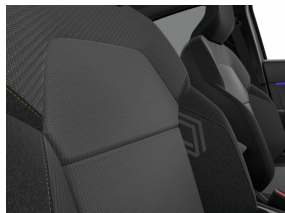

NOUVEAU

Renault Captur

TCe 90 6BVM Techno

Essence

Manuel

Prix catalogue 26?080,00€

car.recommended retail price 23?580,00€ y compris TVA

Conditions

Nouveau

Couleur

Noir étoile

Type

Essence

Transmission

Manuel

Puissance

90 cv

Consommation

5.8 l/100km

Émissions

132 g/km