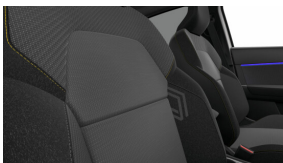

NOUVEAU

Renault Captur

TCe 90 6BVM Techno

Essence

Manuel

Prix catalogue 25?280,00€

car.recommended retail price 22?780,00€ y compris TVA

Conditions

Nouveau

Couleur

Gris Cassiopée

Type

Essence

Transmission

Manuel

Puissance

90 cv

Consommation

5.9 l/100km

Émissions

133 g/km