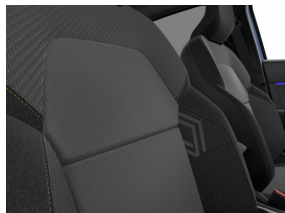

NOUVEAU

Renault Captur

TCe 115 6BVM Techno

Essence

Manuel

Prix catalogue 267580,00€

car.recommended retail price 247080,00€ y compris TVA

Conditions

Nouveau

Couleur

Bleu Iron

Type

Essence

Transmission

Manuel

Puissance

115 cv

Consommation

5.7 l/100km

Émissions

130 g/km