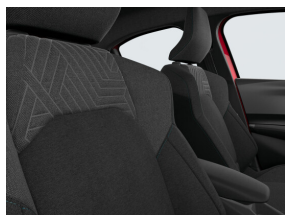

NOUVEAU

Renault Clio

TCe 115 6BVM Evolution+

Essence

Manuel

Prix catalogue 21?180,00€

car.recommended retail price 20?680,00€ y compris TVA

Conditions

Nouveau

Couleur

Absolument rouge

Type

Essence

Transmission

Manuel

Puissance

115 cv

Consommation

5 l/100km

Émissions

114 g/km