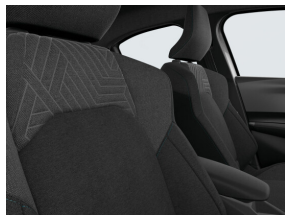

NOUVEAU

Renault Clio

TCe 115 6BVM Evolution+

Essence

Manuel

Prix catalogue 21?080,00€

car.recommended retail price 20?580,00€ y compris TVA

Conditions

Nouveau

Couleur

Gris Schiste

Type

Essence

Transmission

Manuel

Puissance

115 cv

Consommation

5 l/100km

Émissions

114 g/km