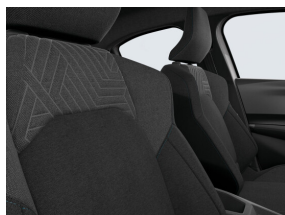

NOUVEAU

Renault Clio

TCe 115 6BVM Evolution

Essence

Manuel

car.recommended retail price 20?130,00€ y
compris TVA

Conditions

Nouveau

Couleur

Gris Rafale

Type

Essence

Transmission

Manuel

Puissance

115 cv

Consommation

5 l/100km

Émissions

114 g/km