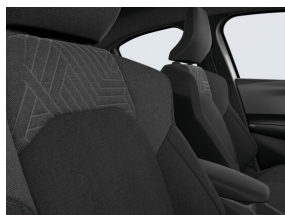

NOUVEAU

Renault Clio

TCe 115 6BVM Evolution+

Essence

Manuel

Prix catalogue 21?980,00€

car.recommended retail price 21?480,00€ y compris TVA

Conditions

Nouveau

Couleur

Gris Schiste

Type

Essence

Transmission

Manuel

Puissance

115 cv

Consommation

5 l/100km

Émissions

114 g/km