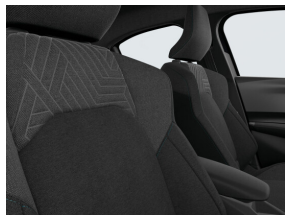

NOUVEAU

Renault Clio

TCe 115 6BVM Evolution+

Essence

Manuel

Prix catalogue 21?080,00€

car.recommended retail price 20?580,00€ y compris TVA

Conditions

Nouveau

Couleur

Noir étoile

Type

Essence

Transmission

Manuel

Puissance

115 cv

Consommation

5 l/100km

Émissions

114 g/km