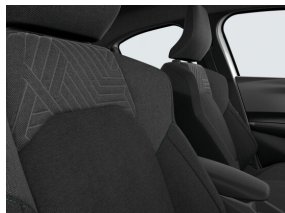

NOUVEAU

Renault Clio

TCe 115 6BVM Evolution+

Essence

Manuel

Prix catalogue 21?880,00€

car.recommended retail price 21?380,00€ y compris TVA

Conditions

Nouveau

Couleur

Blanc Glacier

Type

Essence

Transmission

Manuel

Puissance

115 cv

Consommation

5 l/100km

Émissions

114 g/km