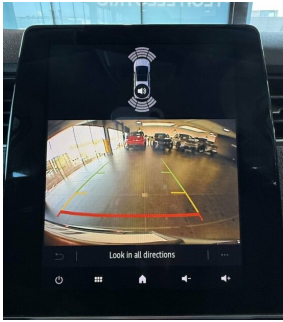

Renault Zoe

R110 Carsharing (B-Rent) / Valckenier Oostende

Deze Renault Zoe is te bezichtigen in onze Valckenier vestiging te Oostende, Torhoutsesteenweg 693. TelNr 059/70.51.47
Électrique

Automatique

10?450,00€

Conditions

Occasion

Couleur

Gris

Type

Électrique

Transmission

Automatique

Date d'enregistrement

06/2020

Puissance

108 cv

Nombre de km

62.693 km

Norme Euro

EURO6

CarPass