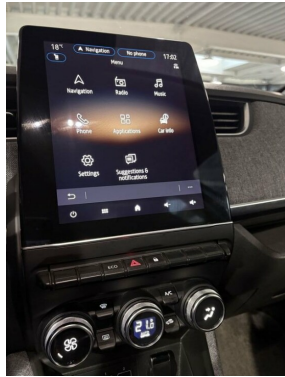

OCCASION

gas 8m 703 Cv 5wK unknown