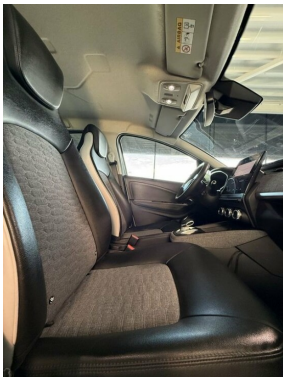

Renault Zoe

R110 Carsharing (B-Rent) / Valckenier Oostende

Deze Renault Zoe is te bezichtigen in onze Valckenier vestiging te Oostende, Torhoutsesteenweg 693. TelNr 059/70.51.47
Électrique

Automatique

10?450,00€

Conditions

Occasion

Couleur

Gris

Type

Électrique

Transmission

Automatique

Date d'enregistrement

06/2020

Puissance

108 cv

Nombre de km

62.693 km

Norme Euro

EURO6

CarPass