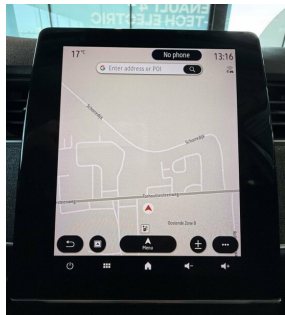

OCCASION

gas 8m 703 Cv 5wK unknown

Renault Zoe

R110 Carsharing (B-Rent) / Valckenier Oostende

Deze Renault Zoe is te bezichtigen in onze Valckenier vestiging te Oostende, Torhoutsesteenweg 693. TelNr 059/70.51.47
Électrique