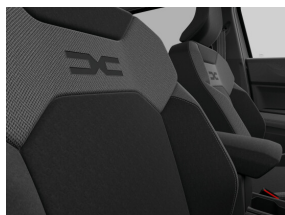

NOUVEAU

Dacia Bigster

Mild hybrid 140 BVM6 Journey

DACIA

Essence

Manuel

car.recommended retail price 30?010,00€ y
compris TVA

Conditions

Nouveau

Couleur

Noir Nacré

Type

Essence

Transmission

Manuel

Puissance

142 cv

Puissance
hybride

142 cv

Consommation

5.4 l/100km

Émissions

123 g/km