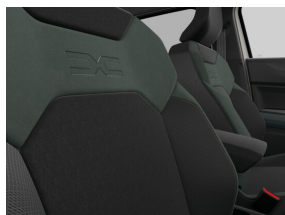

NOUVEAU

Dacia Duster

mild hybrid 140 6BVM Extreme

Hybride essence

Manuel

car.recommended retail price 25?390,00€ y compris TVA

Conditions

Nouveau

Couleur

Sandstone

Type

Hybride essence

Transmission

Manuel

Puissance

140 cv

Puissance hybride

140 cv

Consommation

5.4 l/100km

Émissions

123 g/km