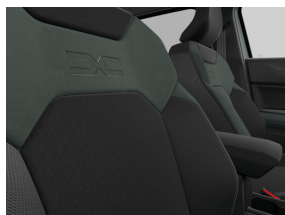

NOUVEAU

Dacia Duster

mild hybrid 140 6BVM Extreme

Hybride essence

Manuel

car.recommended retail price 26?710,00€ y compris TVA

Conditions

Nouveau

Couleur

Lichen Kaki

Type

Hybride essence

Transmission

Manuel

Puissance

140 cv

Puissance hybride

140 cv

Consommation

5.4 l/100km

Émissions

123 g/km