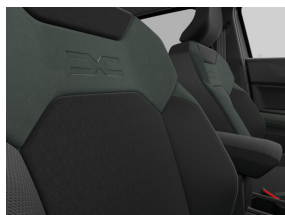

NOUVEAU

Dacia Duster

mild hybrid 140 6BVM Extreme

Hybride essence

Manuel

car.recommended retail price 25?990,00€ y compris TVA

Conditions

Nouveau

Couleur

Noir Nacré

Type

Hybride essence

Transmission

Manuel

Puissance

140 cv

Puissance hybride

140 cv

Consommation

5.4 l/100km

Émissions

123 g/km