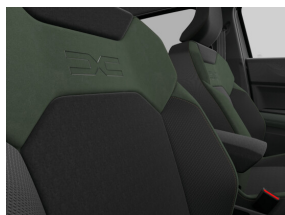

NOUVEAU

Dacia Duster

mild hybrid 140 6BVM Extreme

Hybride essence

Manuel

car.recommended retail price 25?390,00€ y compris TVA

Conditions

Nouveau

Couleur

Noir Nacré

Type

Hybride essence

Transmission

Manuel

Puissance

140 cv

Puissance hybride

140 cv

Consommation

5.4 l/100km

Émissions

123 g/km