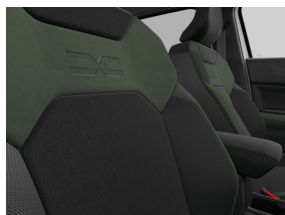

NOUVEAU

Dacia Duster

mild hybrid 140 6BVM Extreme

Hybride essence

Manuel

car.recommended retail price 24?940,00€ y compris TVA

Conditions

Nouveau

Couleur

Blanc Glacier

Type

Hybride essence

Transmission

Manuel

Puissance

140 cv

Puissance hybride

140 cv

Consommation

5.4 l/100km

Émissions

123 g/km