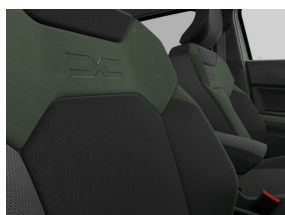

NOUVEAU

Dacia Duster

mild hybrid 140 6BVM Extreme

DACIA

Hybride essence

Manuel

car.recommended retail price 25?390,00€ y compris TVA

Conditions

Nouveau

Couleur

Lichen Kaki

Type

Hybride essence

Transmission

Manuel

Puissance

140 cv

Puissance hybride

140 cv

Consommation

5.4 l/100km

Émissions

123 g/km