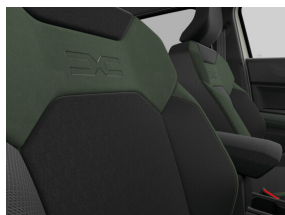

NOUVEAU

Dacia Duster

mild hybrid 140 6BVM Extreme

Hybride essence

Manuel

car.recommended retail price 26?710,00€ y compris TVA

Conditions

Nouveau

Couleur

Sandstone

Type

Hybride essence

Transmission

Manuel

Puissance

140 cv

Puissance hybride

140 cv

Consommation

5.4 l/100km

Émissions

123 g/km