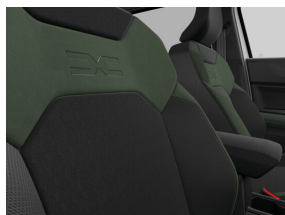

NOUVEAU

Dacia Bigster

Mild hybrid 140 6BVM Extreme

DACIA

Essence

Manuel

car.recommended retail price 29?690,00€ y
compris TVA

Conditions

Nouveau

Couleur

Blanc Glacier

Type

Essence

Transmission

Manuel

Puissance

142 cv

**Puissance
hybride**

142 cv

Consommation

5.5 l/100km

Émissions

124 g/km