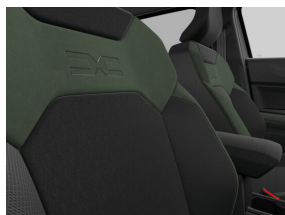

NOUVEAU

Dacia Duster

mild hybrid 140 6BVM Extreme

DACIA

Hybride essence

Manuel

car.recommended retail price 26?460,00€ y compris TVA

Conditions

Nouveau

Couleur

Noir Nacré

Type

Hybride essence

Transmission

Manuel

Puissance

140 cv

Puissance hybride

140 cv

Consommation

5.4 l/100km

Émissions

123 g/km