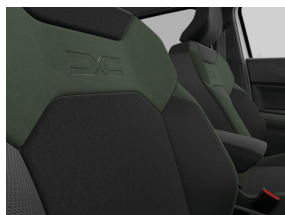

NOUVEAU

Dacia Duster

mild hybrid 140 6BVM Extreme

DACIA

Hybride essence

Manuel

car.recommended retail price 24?190,00€ y compris TVA

Conditions

Nouveau

Couleur

Blanc Glacier

Type

Hybride essence

Transmission

Manuel

Puissance

140 cv

Puissance hybride

140 cv

Consommation

5.4 l/100km

Émissions

123 g/km