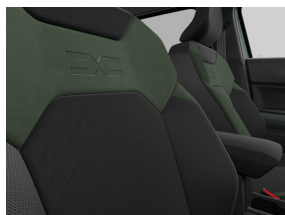

NOUVEAU

Dacia Duster

mild hybrid 140 6BVM Extreme

Hybride essence

Manuel

car.recommended retail price 26?140,00€ y
compris TVA

Conditions

Nouveau

Couleur

Vert Cèdre

Type

Hybride essence

Transmission

Manuel

Puissance

140 cv

**Puissance
hybride**

140 cv

Consommation

5.4 l/100km

Émissions

123 g/km