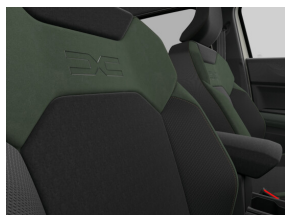

NOUVEAU

Dacia Duster

mild hybrid 140 6BVM Extreme

Hybride essence

Manuel

car.recommended retail price 26?140,00€ y compris TVA

Conditions

Nouveau

Couleur

Sandstone

Type

Hybride essence

Transmission

Manuel

Puissance

140 cv

Puissance hybride

140 cv

Consommation

5.4 l/100km

Émissions

123 g/km