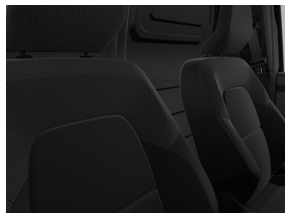

NOUVEAU

Renault Kangoo Van

L2 Blue dCi 95 6BVM Pro+ Edition

Diesel

Manuel

Prix catalogue 24?720,00€

car.recommended retail price 21?012,00€
hors TVA

Conditions

Nouveau

Couleur

Noir étoile

Type

Diesel

Transmission

Manuel

Puissance

95 cv

Consommation

5.4 l/100km

Émissions

142 g/km