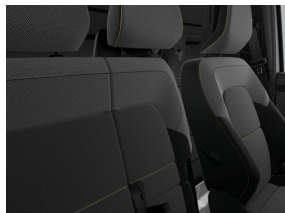

NOUVEAU

Renault Kangoo Van

L2 Blue dCi 95 6BVM Advance

Diesel

Manuel

Prix catalogue 23?175,00€

car.recommended retail price 19?699,00€
hors TVA

Conditions

Nouveau

Couleur

Blanc minéral

Type

Diesel

Transmission

Manuel

Puissance

95 cv

Émissions

143 g/km