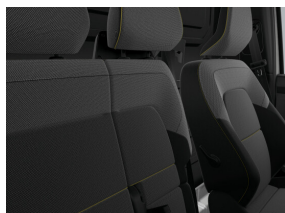

NOUVEAU

Renault Kangoo Van

L2 Blue dCi 95 6BVM Advance

Diesel

Manuel

Prix catalogue 23?175,00€

car.recommended retail price 19?699,00€
hors TVA

Conditions

Nouveau

Couleur

Blanc minéral

Type

Diesel

Transmission

Manuel

Puissance

95 cv

Émissions

143 g/km