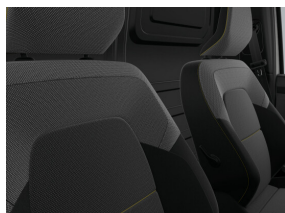

NOUVEAU

Renault Kangoo Van

L2 Blue dCi 95 6BVM Advance

Diesel

Manuel

Prix catalogue 22?895,00€

car.recommended retail price 19?461,00€
hors TVA

Conditions

Nouveau

Couleur

Blanc minéral

Type

Diesel

Transmission

Manuel

Puissance

95 cv

Émissions

143 g/km