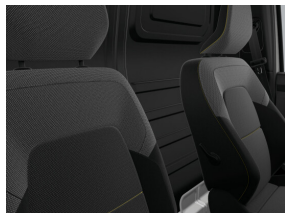

NOUVEAU

Renault Kangoo Van

L2 Blue dCi 95 6BVM Advance

Diesel

Manuel

Prix catalogue 22?825,00€

car.recommended retail price 19?401,00€
hors TVA

Conditions

Nouveau

Couleur

Blanc minéral

Type

Diesel

Transmission

Manuel

Puissance

95 cv

Émissions

143 g/km