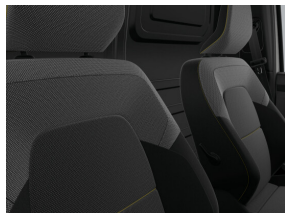

NOUVEAU

Renault Kangoo Van

L2 Blue dCi 95 6BVM Advance

Diesel

Manuel

Prix catalogue 22?895,00€

car.recommended retail price 19?461,00€
hors TVA

Conditions

Nouveau

Couleur

Blanc minéral

Type

Diesel

Transmission

Manuel

Puissance

95 cv

Émissions

143 g/km