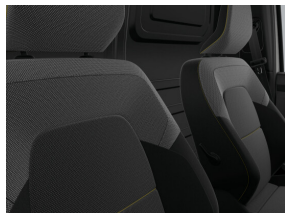

NOUVEAU

Renault Kangoo Van

L2 Blue dCi 95 6BVM Advance

Diesel

Manuel

Prix catalogue 23?345,00€

car.recommended retail price 19?843,00€
hors TVA

Conditions

Nouveau

Couleur

Blanc minéral

Type

Diesel

Transmission

Manuel

Puissance

95 cv

Émissions

143 g/km