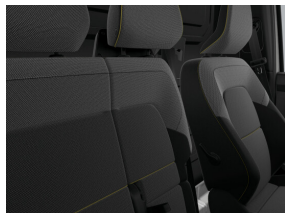

NOUVEAU

Renault Kangoo Van

L2 Blue dCi 95 6BVM Advance

Diesel

Manuel

Prix catalogue 23?400,00€

car.recommended retail price 19?890,00€
hors TVA

Conditions

Nouveau

Couleur

Blanc minéral

Type

Diesel

Transmission

Manuel

Puissance

95 cv

Émissions

143 g/km