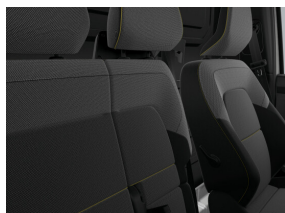

NOUVEAU

Renault Kangoo Van

L1 Blue dCi 95 6BVM Advance

Diesel

Manuel

Prix catalogue 22?200,00€

car.recommended retail price 18?426,00€
hors TVA

Conditions

Nouveau

Couleur

Blanc minéral

Type

Diesel

Transmission

Manuel

Puissance

95 cv

Émissions

135 g/km