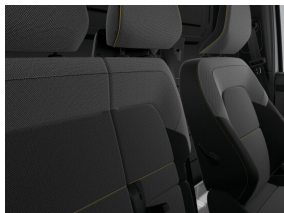

NOUVEAU

Renault Kangoo Van

L1 Blue dCi 95 6BVM Advance

Diesel

Manuel

Prix catalogue 217725,00€

car.recommended retail price 187032,00€
hors TVA

Conditions

Nouveau

Couleur

Blanc minéral

Type

Diesel

Transmission

Manuel

Puissance

95 cv

Émissions

135 g/km