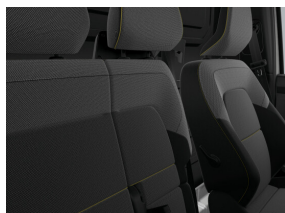

NOUVEAU

Renault Kangoo Van

L1 Blue dCi 95 6BVM Advance

Diesel

Manuel

Prix catalogue 22?250,00€

car.recommended retail price 18?912,00€
hors TVA

Conditions

Nouveau

Couleur

Blanc minéral

Type

Diesel

Transmission

Manuel

Puissance

95 cv

Émissions

135 g/km