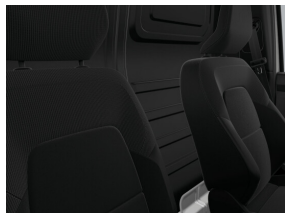

95 cv

Émissions

135 g/km

Intérieur

Siège conducteur réglable en hauteur

Boîte à gants réfrigérée EASY LIFE avec fonction tiroir

Console centrale courte sans accoudoir

Siège passager rabattable