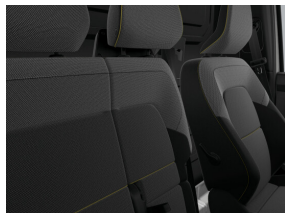

NOUVEAU

Renault Kangoo Van

L1 Blue dCi 95 6BVM Advance

Diesel

Manuel

Prix catalogue 21?950,00€

car.recommended retail price 18?657,00€
hors TVA

Conditions

Nouveau

Couleur

Blanc minéral

Type

Diesel

Transmission

Manuel

Puissance

95 cv

Émissions

135 g/km