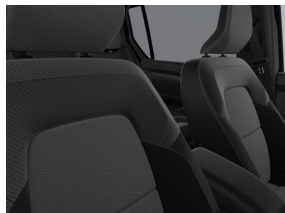

NOUVEAU

Renault Kangoo Passenger

Kangoo TCe 130 7EDC Grand Techno

Essence

Automatique

Prix catalogue 36?505,00€

car.recommended retail price 32?505,00€ y compris TVA

Conditions

Nouveau

Couleur

Noir étoile

Type

Essence

Transmission

Automatique

Puissance

130 cv

Consommation

7.4 l/100km

Émissions

168 g/km