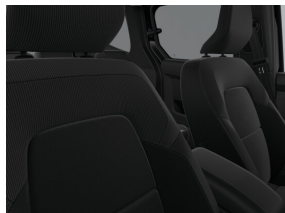

NOUVEAU

Renault Kangoo Passenger

Kangoo TCe 130 7EDC Grand Techno

Essence

Automatique

Prix catalogue 35?955,00€

car.recommended retail price 31?955,00€ y
compris TVA

Conditions

Nouveau

Couleur

Noir étoile

Type

Essence

Transmission

Automatique

Puissance

130 cv

Consommation

7.4 l/100km

Émissions

168 g/km