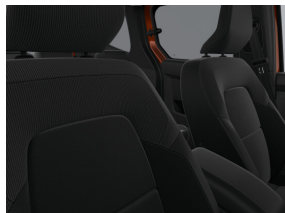

NOUVEAU

Renault Kangoo Passenger

Kangoo TCe 130 7EDC Grand Techno

Essence

Automatique

Prix catalogue 35?955,00€

car.recommended retail price 31?955,00€ y
compris TVA

Conditions

Nouveau

Couleur

Brun Terracotta

Type

Essence

Transmission

Automatique

Puissance

130 cv

Consommation

7.4 l/100km

Émissions

168 g/km