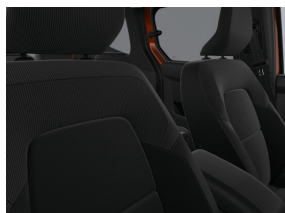

NOUVEAU

Renault Kangoo Passenger

Kangoo TCe 130 7EDC Grand Techno

Essence

Automatique

Prix catalogue 35?955,00€

car.recommended retail price 31?455,00€ y
compris TVA

Conditions

Nouveau

Couleur

Brun Terracotta

Type

Essence

Transmission

Automatique

Puissance

130 cv

Consommation

7.4 l/100km

Émissions

168 g/km