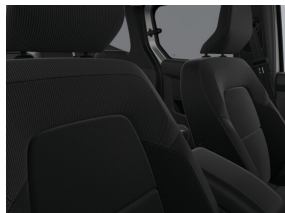

NOUVEAU

Renault Kangoo Passenger

Kangoo TCe 130 7EDC Grand Techno

Essence

Automatique

Prix catalogue 35?955,00€

car.recommended retail price 31?955,00€ y
compris TVA

Conditions

Nouveau

Couleur

Gris Highland

Type

Essence

Transmission

Automatique

Puissance

130 cv

Consommation

7.4 l/100km

Émissions

168 g/km