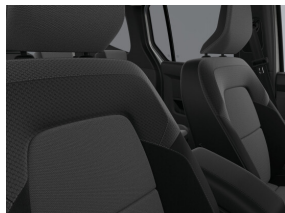

NOUVEAU

Renault Kangoo Passenger

Kangoo TCe 130 7EDC Grand Techno

Essence

Automatique

Prix catalogue 37?220,00€

car.recommended retail price 32?720,00€ y
compris TVA

Conditions

Nouveau

Couleur

Gris Highland

Type

Essence

Transmission

Automatique

Puissance

130 cv

Consommation

7.4 l/100km

Émissions

168 g/km