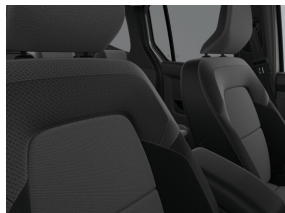

NOUVEAU

Renault Kangoo Passenger

Kangoo TCe 130 7EDC Grand Techno

Essence

Automatique

Prix catalogue 37?220,00€

car.recommended retail price 32?720,00€ y compris TVA

Conditions

Nouveau

Couleur

Gris Cassiopée

Type

Essence

Transmission

Automatique

Puissance

130 cv

Consommation

7.4 l/100km

Émissions

168 g/km