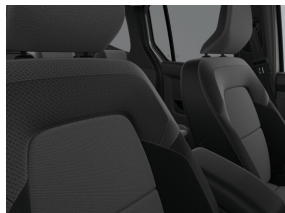

NOUVEAU

Renault Kangoo Passenger

Kangoo TCe 130 7EDC Grand Techno

Essence

Automatique

Prix catalogue 36?855,00€

car.recommended retail price 32?355,00€ y
compris TVA

Conditions

Nouveau

Couleur

Gris Cassiopée

Type

Essence

Transmission

Automatique

Puissance

130 cv

Consommation

7.4 l/100km

Émissions

168 g/km