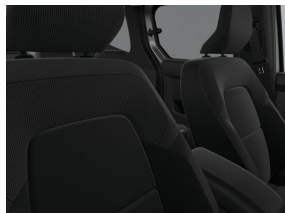

NOUVEAU

Renault Kangoo Passenger

Kangoo TCe 130 7EDC Equilibre

Essence

Automatique

Prix catalogue 32?040,00€

car.recommended retail price 28?540,00€ y
compris TVA

Conditions

Nouveau

Couleur

Gris Cassiopée

Type

Essence

Transmission

Automatique

Puissance

130 cv

Consommation

7 l/100km

Émissions

158 g/km