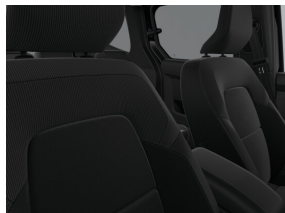

NOUVEAU

Renault Kangoo Passenger

Kangoo TCe 130 7EDC Equilibre

Essence

Automatique

Prix catalogue 32?040,00€

car.recommended retail price 28?540,00€ y compris TVA

Conditions

Nouveau

Couleur

Noir étoile

Type

Essence

Transmission

Automatique

Puissance

130 cv

Consommation

7 l/100km

Émissions

158 g/km