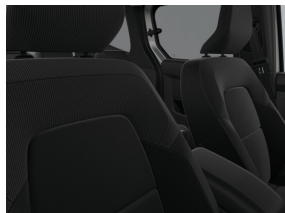

NOUVEAU

Renault Kangoo Passenger

Kangoo TCe 130 6BVM Techno

Essence

Manuel

Prix catalogue 31?470,00€

car.recommended retail price 27?970,00€ y compris TVA

Conditions

Nouveau

Couleur

Gris Highland

Type

Essence

Transmission

Manuel

Puissance

130 cv

Consommation

6.9 l/100km

Émissions

158 g/km