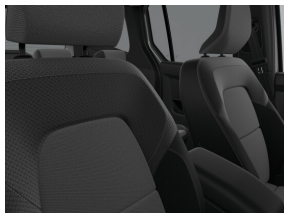

NOUVEAU

Renault Kangoo Passenger

Kangoo TCe 130 6BVM Techno

Essence

Manuel

Prix catalogue 317830,00€

car.recommended retail price 287330,00€ y compris TVA

Conditions

Nouveau

Couleur

Gris Cassiopée

Type

Essence

Transmission

Manuel

Puissance

130 cv

Consommation

6.9 l/100km

Émissions

158 g/km