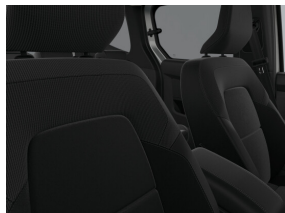

NOUVEAU

Renault Kangoo Passenger

Kangoo TCe 130 6BVM Equilibre

Essence

Manuel

Prix catalogue 29?860,00€

car.recommended retail price 26?360,00€ y compris TVA

Conditions

Nouveau

Couleur

Gris Highland

Type

Essence

Transmission

Manuel

Puissance

130 cv

Consommation

6.9 l/100km

Émissions

156 g/km